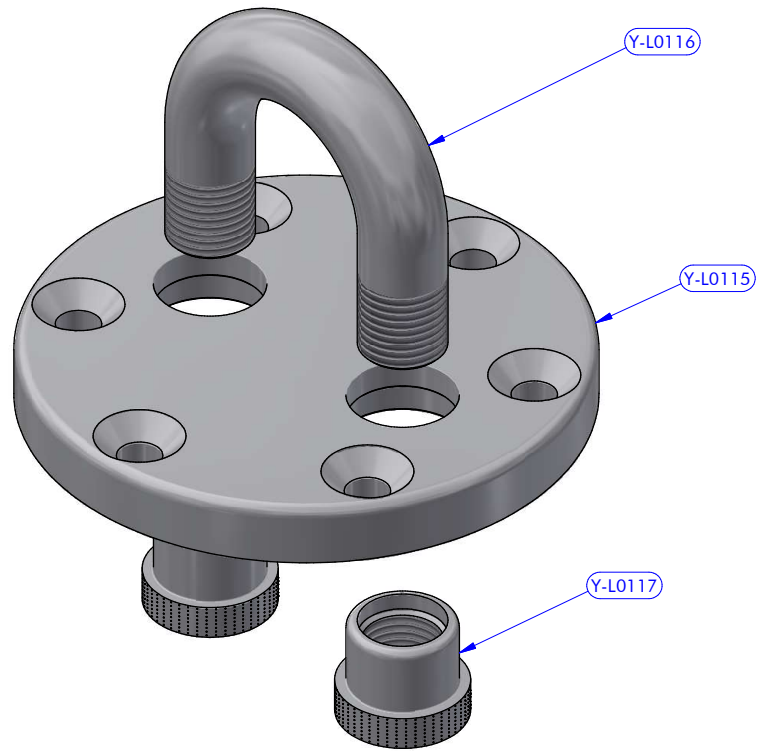

7220

PART LIST 7220			
CODE	DESCRIPTION	MATERIAL	Q.TY
Y-L0115	Base	S.Steel	1
Y-L0116	U-bolt	S.Steel	1
Y-L0117	Pipe centering bushing	S.Steel	2